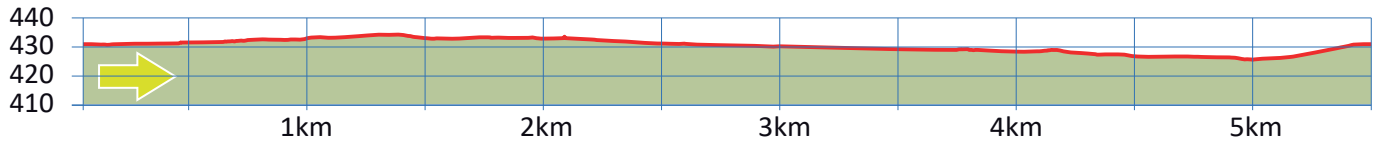

# FLUGPLATZ

12

4600 OLTEN

5.5 km

m.ü.M.

Bushaltestelle Kunsteisbahn