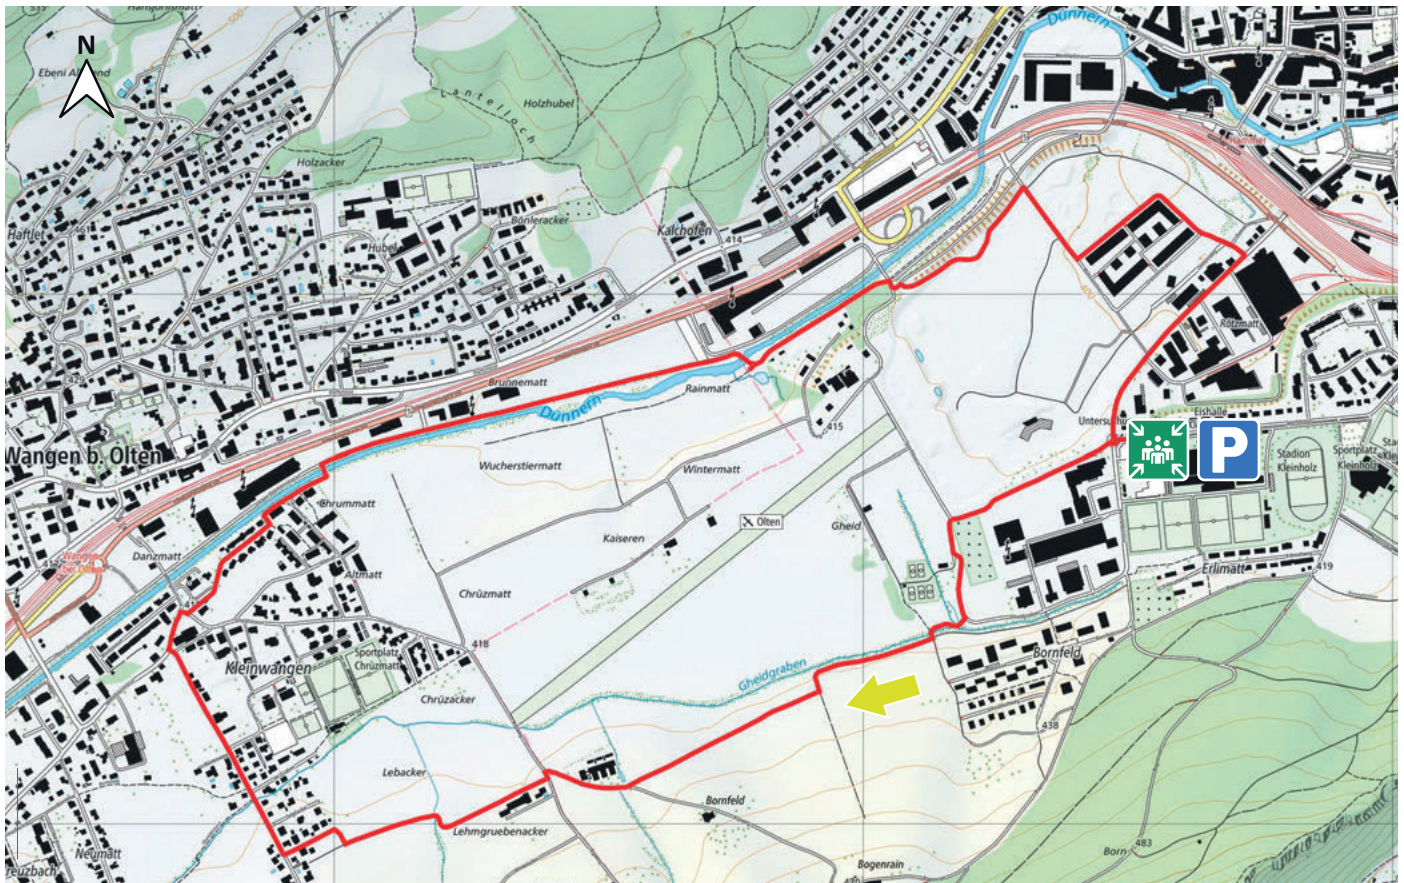

# FLUGPLATZ

12

4600 OLTEN

5.5 km

m.ü.M.

Bushaltestelle Kunsteisbahn